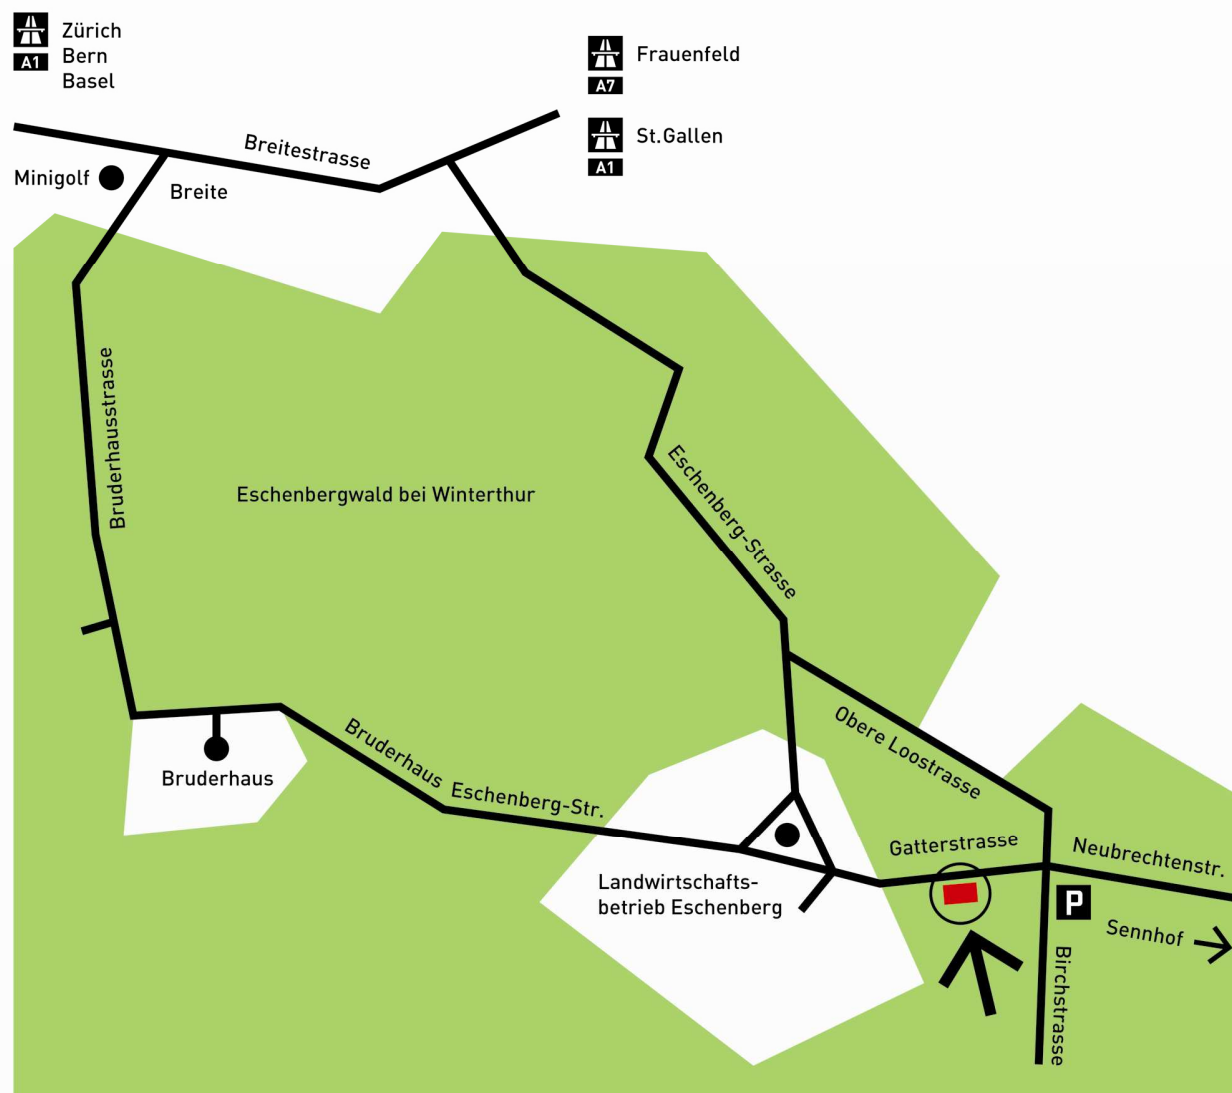

Selzam AG
Gas, Apparate, Service
Harzachstr. 8
CH-8404 Winterthur

Tel. 052 233 25 21
Fax: 052 232 97 15
Mail: info@selzam.ch

SELZAM
gasklar!

Grillkurse / Anfahrtsplan Gatterhütte

Standort

Gatterstrasse 9
beim Landwirtschaftsbetrieb
Eschenberg
8400 Winterthur

Zufahrt und Parkierung

Für den entsprechenden Grillkurs ist die Zufahrt über die Neubrechten- und Gatterstrasse für die Kursteilnehmer als Zubringerdienst auch während der Sperrzeiten erlaubt. Ansonsten gilt das temporäre Fahrverbot (Mo – Sa 5.30 – 8.30 und 16.00 – 19.00). Als Parkplätze stehen der Vorplatz der Gatterhütte und der Platz an der Kreuzung Obere Loo-, Gatter- und Birchstrasse zur Verfügung. Das Parkieren entlang der Gatterstrasse oder auf Waldboden ist nicht erlaubt.